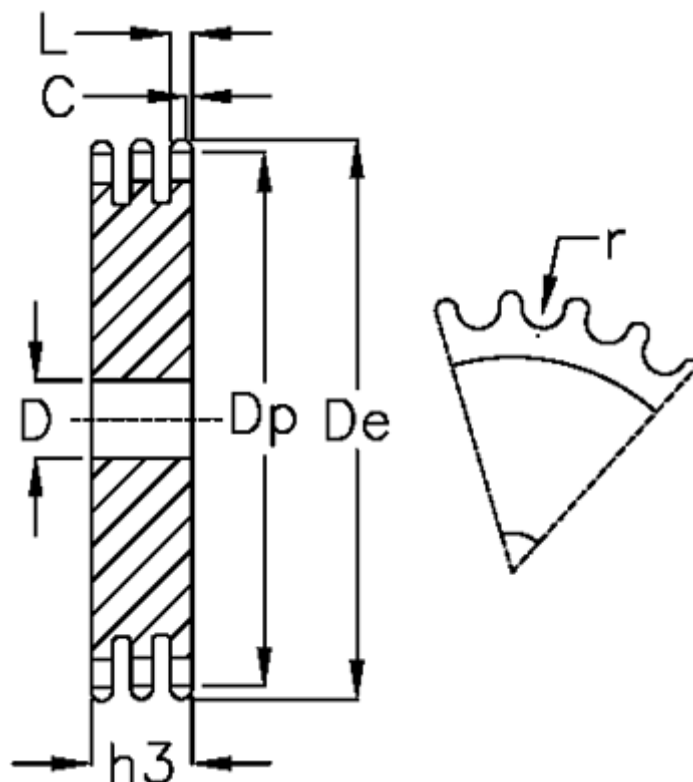

Varenummer: 616023006011  
Beskrivelse: Pladehjul 10 B-3 Z=11 triplex

## Mål

Antal tænder	= 11	L = 9
C	= 2	r = 10.16
D	= 12	
De	= 63	
Dp	= 56.34	
For kædebetegnelse	= 10 B-3	
For kæde størrelse	= 5/8 x 3/8	
h3	= 42.1	